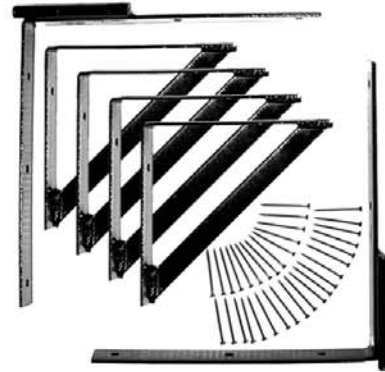

Simple GateKit

**VIS INCLUDES
SCREWS INCLUDED
TORNILLOS INCLUIDOS**

Nom du produit / Product name / Nombre del producto	PYLEX	Quantité / Quantity / Cantidad	Couleur / Color
Ensemble pour barrière Gate kit / Conjunto para barrera	11050	5	Noir / Black / Negro